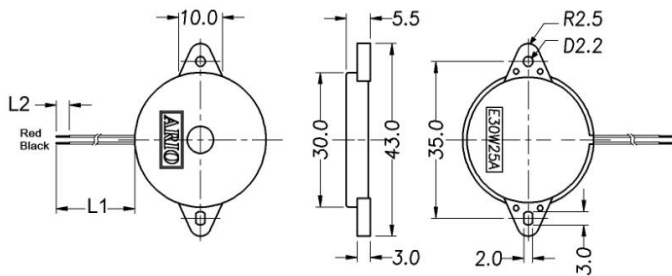

Item	Part No. 型號	LF-PE30W25A
1	SPL (dB min./10cm)	90
	輸出音壓	2500Hz, 9Vp-p square wave
2	Capacitance (120Hz, 25°C)	47,000pF±30%
	靜電容量	
3	Input Voltage (Vp-p)	20 max.
	工作電壓	
4	Operating Temp. (°C)	-20~+70
	工作溫度	

Lead Wire: UL 1095 AWG 28 L1: 85.0±5.0mm L2: 3.0±1.0mm